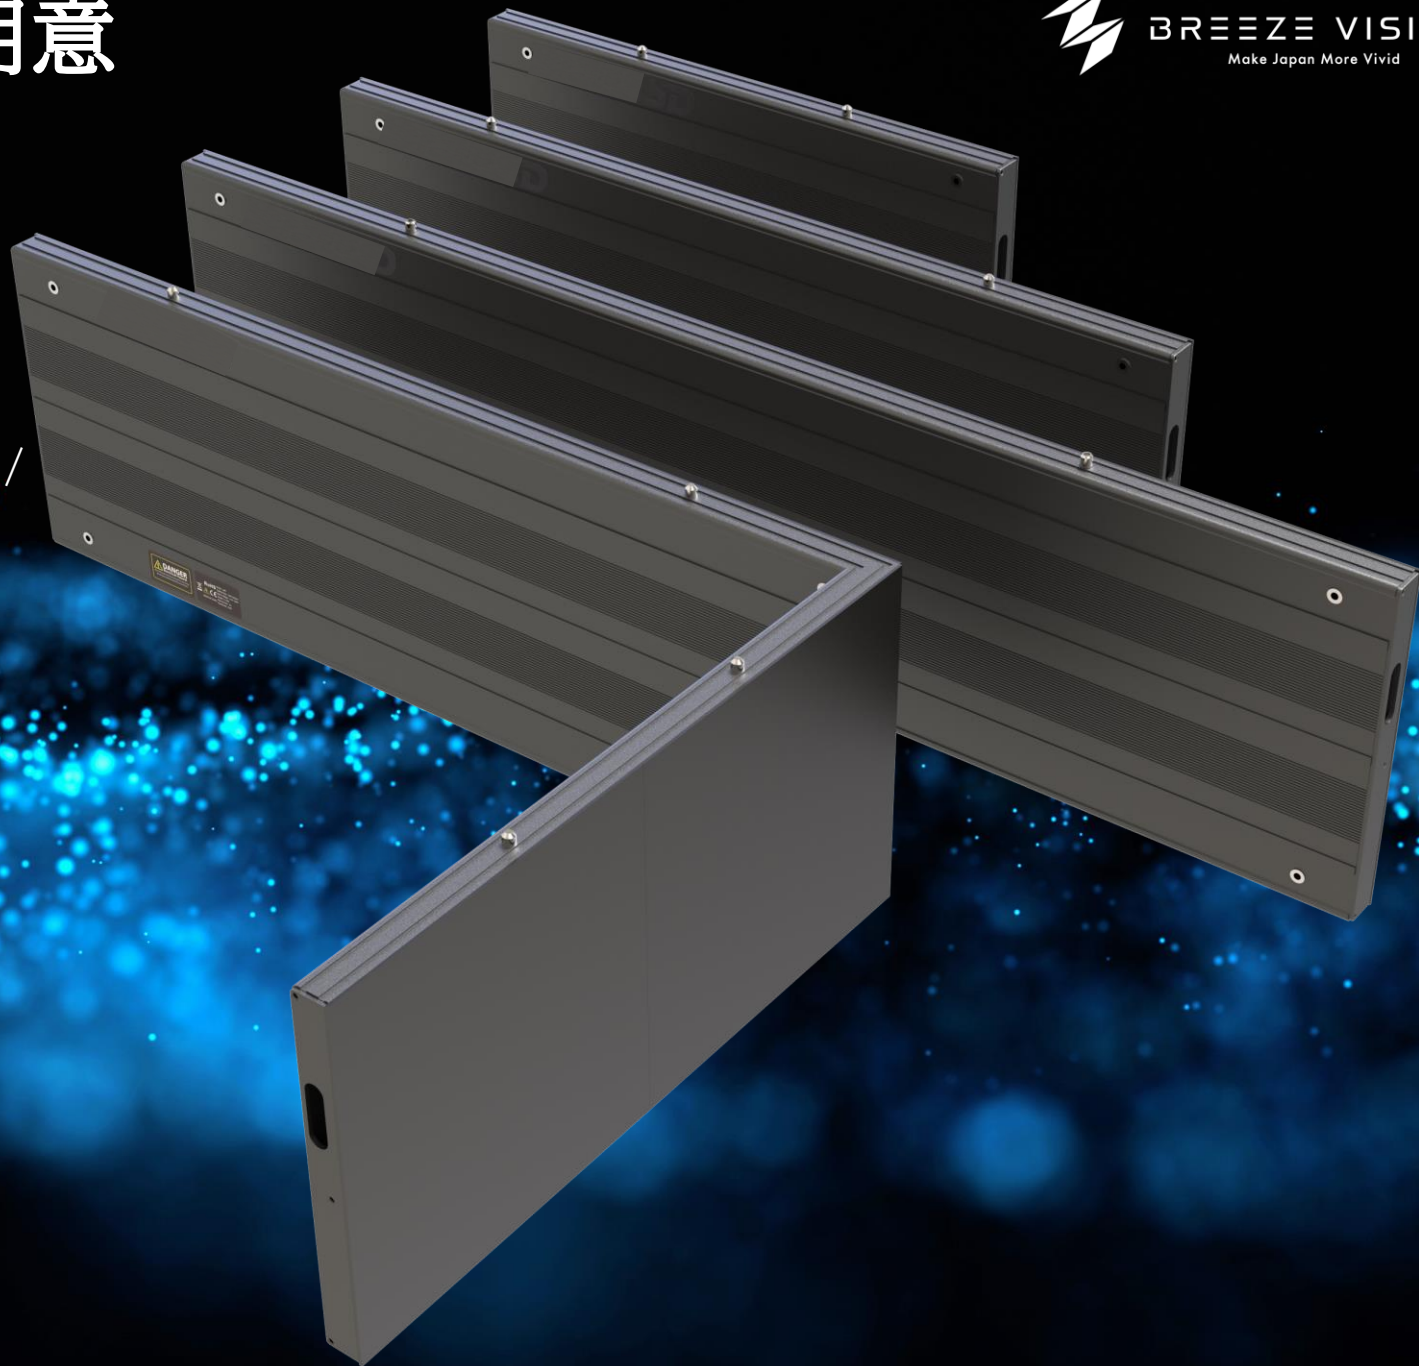

厚み28mmという、薄さ一。

P-SERIES
ULTRATHIN LEDVISION

多数のサイズとピッチをご用意

【サイズ】

500mm × 250mm / 750mm × 250mm /
1,000mm × 250mm / 1,250mm × 250mm

【ピッチ】

P1.5mm / P1.953mm / P2.5mm / P2.604mm /
P2.976mm / P3.91mm / P4.81mm

滑らかな曲線設置も可能

よりクリエイティブに表現

簡単フロントメンテナンス

仕様

Model No.	BBP-1562i	BBP-1953i	BBP-2500i	BBP-2604i	BBP-2976i	BBP-3910i	BBP-4808i
IP規格	Indoor (IP30)						
ピッチ (mm)	1.5625	1.953	2.5	2.604	2.976	3.906	4.808
素子	SMD 1212	SMD 1515	SMD 2020	SMD 1515	SMD 2121	SMD 2121	SMD 2121
スキャンモード	1/40 scan	1/32 scan	1/34 scan	1/24 scan	1/28 scan	1/16 scan	1/13 scan
輝度(cd/m ²)	600	700	750	800	800	800	800
高輝度カスタマイズ(オプション)	—	—	4,000	4,000	4,000	4,000	4,000
解像度 (dot/m ²)	4,096,00	262,144	160,000	147,456	112,896	65,536	43,264
モジュールサイズ (mm)	250mm x 250mm						
モジュール解像度	160 x 160	128 x 128	100 x 100	96 x 96	84 x 84	64 x 64	52 x 52
キャビネットサイズ(mm)	500mm x 250mm, 750mm x 250mm, 1000mm x 250mm, 1250mm x 250mm						
キャビネット解像度(1000mm x 250mm)	640 x 160	512 x 128	400 x 100	384 x 96	336 x 84	256 x 64	208 x 52
最大消費電力(W/m ²)	600	600	500	500	500	500	500
平均消費電力(W/m ²)	225	225	200	200	200	200	200
キャビネット重量(kg)	500mm×250mm/2.8 750mm×250mm/3.6 1,000mm×250mm/4.8 1,250mm×250mm/6 ※モジュール込						
リフレッシュレート(Hz)	3,840 Hz						
コントロールシステム	Novastar/Colorlight						